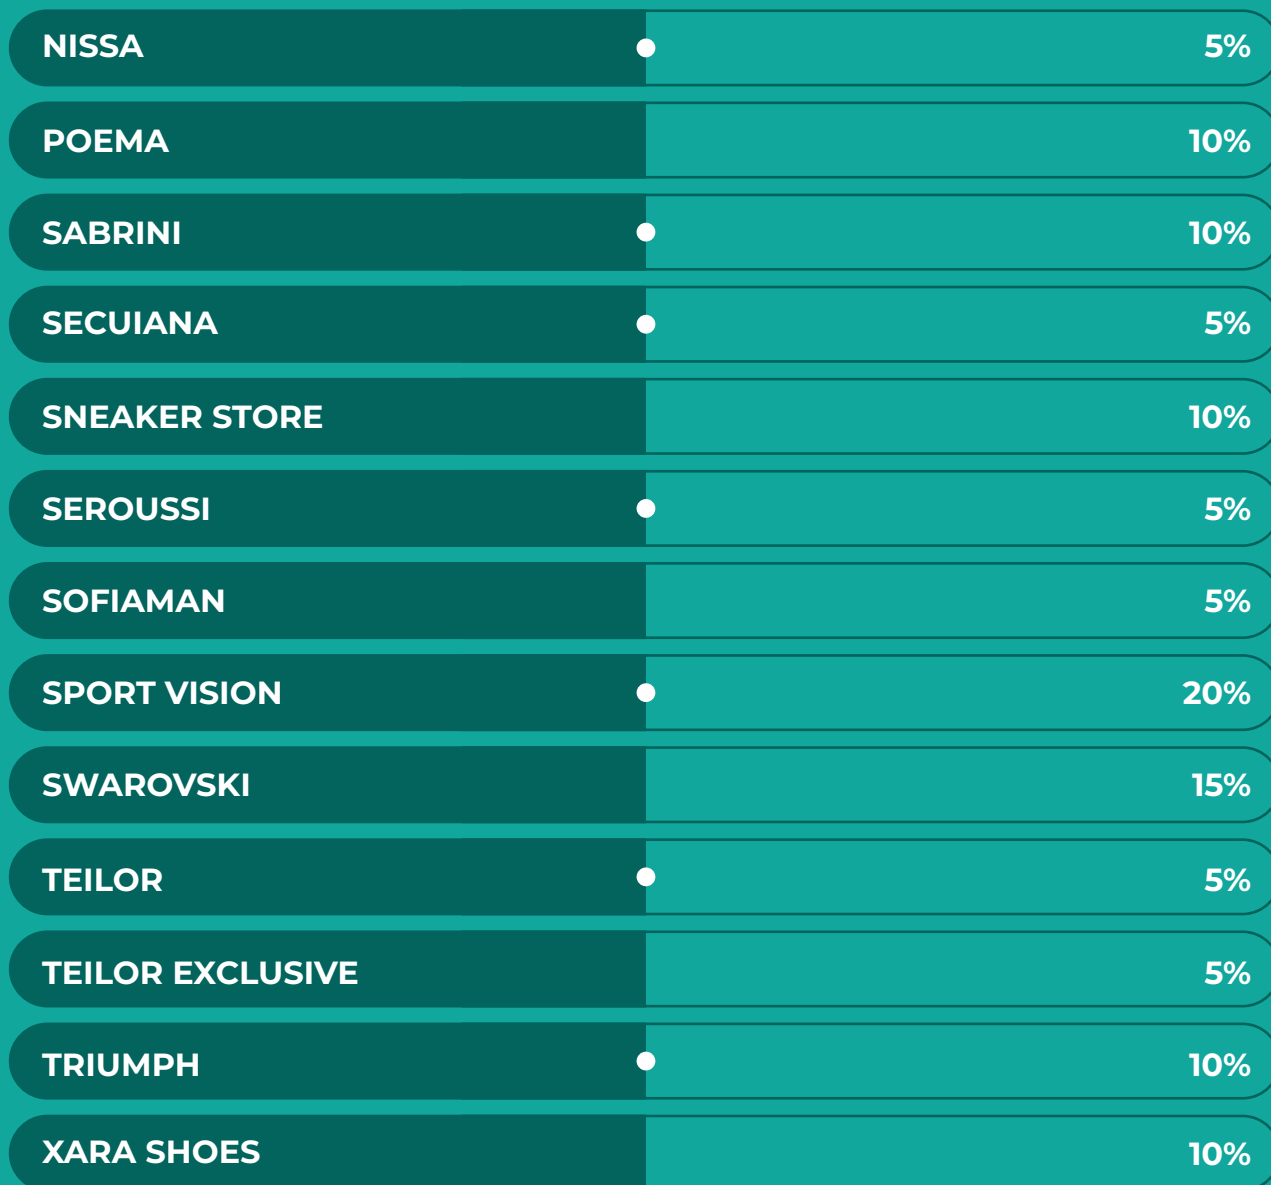

IULIUS TOWN
ORAȘUL TĂU

ARTICOLE VESTIMENTARE, ÎNCĂLȚĂMINTE ȘI ACCESORII