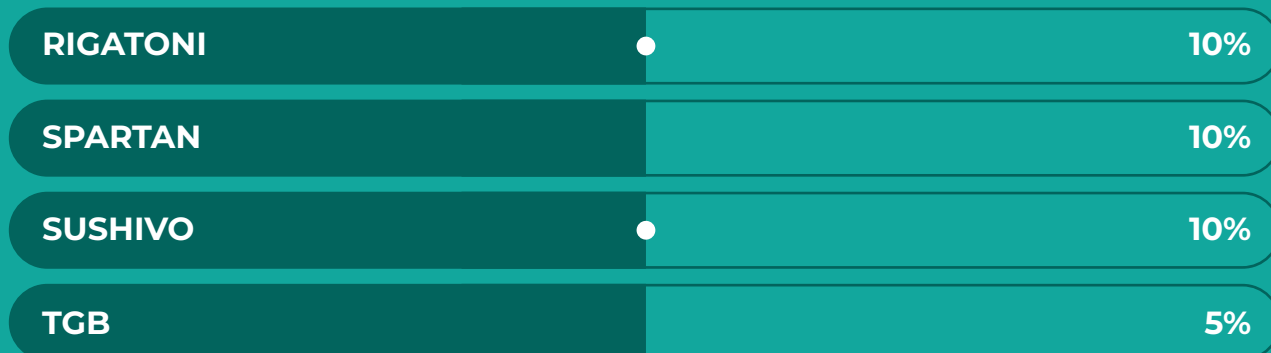

10%

RIBS GRILL

20% LUNI - VINERI
10% SÂMBĂȚĂ - DUMINICĂ

20% 10%

IULIUS TOWN
ORAȘUL TĂU

FOOD

SERVICII

IULIUS TOWN
ORAȘUL TĂU